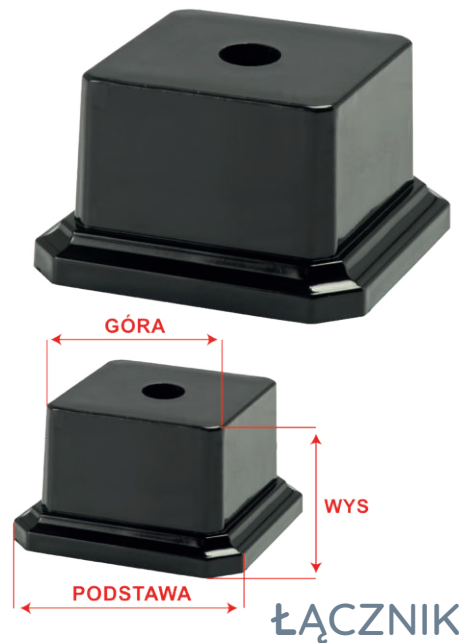

N21-N23

ART	Ø	IP	CENA
N21	75x75x45	63x25	13,70
N22	75x75x60	63x30	14,59
N23	75x75x75	63x38	16,08

Dostępne kolory:

.30

N31-N33

ART	Ø	IP	CENA
N31	85x60x30	40x30	15,78
N32	85x60x45	40x30	19,21
N33	85x60x60	40x30	21,73

Dostępne kolory:

.01

N77-N89

ART	Ø TOP	Ø BOTTOM	H	CENA
N77	40x40	55x55	40	17,42
N78	50x50	65x65	40	18,76
N79	60x60	75x75	50	20,54
N80	70x70	85x85	55	23,22
N81	80x80	95x95	55	24,86
N82	90x90	105x105	60	28,28
N83	100x100	115x115	65	32,90
N84	110x110	125x125	70	38,40
N85	120x120	135x135	75	46,00
N86	130x130	145x145	80	53,58
N87	140x140	160x160	85	60,43
N88	160x160	175x175	90	82,16
N89	180x180	200x200	100	111,03

VP410

SAMOPRZYLEPNE

ART	Ø	H	CENA	TYŁ	APLIKACJA
VP410	40	2	4,92		

Dostępne kolory:

.20

.30

www.biemansyoutube.com