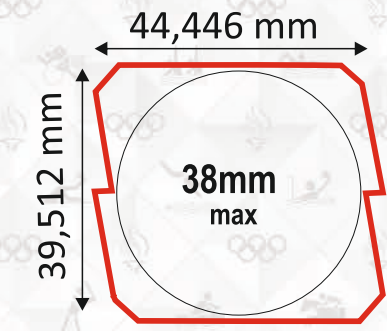

Q17 cena 3,50

NEW

Q15 cena 3,50

Q18 cena 3,50

NEW

METAL 38,25mm  
PCV 36,32,25mm

SERIA  
rombo

2mm  
23gr