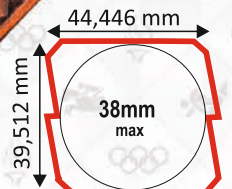

METAL 38,25mm
PCV 36,32,25mm