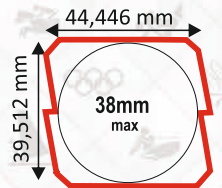

METAL 38,25mm
PCV 36,32,25mm

Q18 cena 3,50

M28 cena 4.50 Ø mm 50