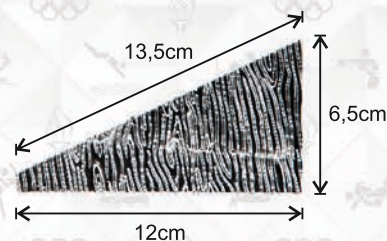

NEW

Stella Line

NEW

NEW

50mm
Ø

OPS116-16   cena 96.00   cm 22   mm 60x30
70x25

OPS116-11   cena 96.00   cm 22   mm 60x30
70x25

OPS116-14   cena 96.00   cm 22   mm 60x30
70x25

OPS116-13   cena 96.00   cm 22   mm 60x30
70x25

OPS116-8   cena 96.00   cm 22   mm 60x30
70x25

OPS116-12   cena 96.00   cm 22   mm 60x30
70x25