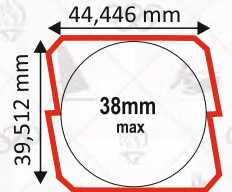

METAL 38,25mm
PCV 36,32,25mm