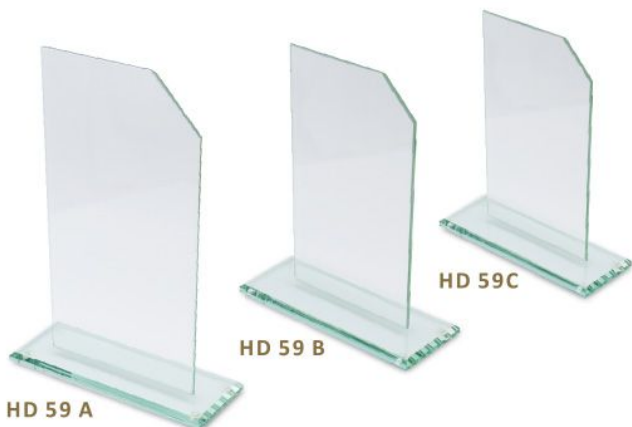

HD 57

HD 480-482

h (cm) cena szkła
z tabliczką:
22,5 98,00 zł

HD 481

HD 482

Trofea szklane pakowane
indywidualnie w białe pudełka

SZKŁA wycenione wraz z tabliczkami „gawerton”

Trofea SZKLANE

* grube szkło 1 cm

HD 483

* przykład grawerowania w LAMINACIE LASEREM

HD 483

h (cm)	cena szkła z tabliczką:
29,0	241,00 zł

* pudełko exclusive

HD 484

HD 484

h (cm)	cena szkła z tabliczką:
A 23,0	78,00 zł
B 21,0	72,00 zł

HD 59 A

HD 59 B

HD 59 C

Trofea szklane pakowane indywidualnie w białe pudełka

SZKŁA wycenione wraz z tabliczkami „gawerton”

HD 485/1

Trofea SZKLANE