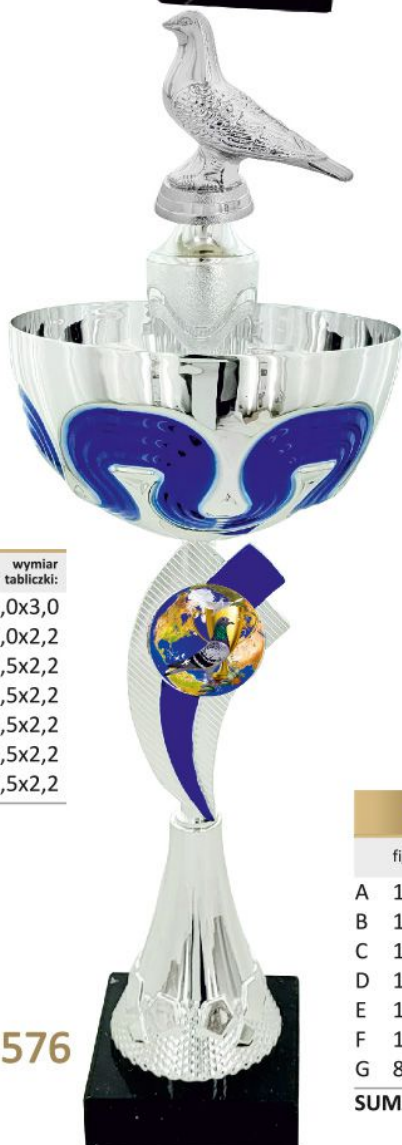

HD 576

HD 577-578

KUP pojedynczo lub w seriach

	fi/h (cm)	cena pucharu:	wymiar tabliczki:	
za 3 szt.: 268,00 zł	A 14/44,5	94,00 zł	za 5 szt.: 417,00 zł	7,5x2,2
	B 14/43,0	93,00 zł		7,5x2,2
	C 12/41,0	81,00 zł		6,5x2,2
za 3 szt.: 205,00 zł	D 12/39,5	77,00 zł	za 5 szt.: 340,00 zł	5,5x2,2
	E 10/39,0	72,00 zł		5,5x2,2
	F 10/38,0	71,00 zł		5,5x2,2
	G 9/37,5	70,00 zł		5,5x2,2
	H 9/33,5	69,00 zł		5,5x2,2
	I 8/31,5	66,00 zł		5,5x2,2
	J 7/31,0	64,00 zł		5,5x2,2
SUMA za 10 szt.: 757,00 zł