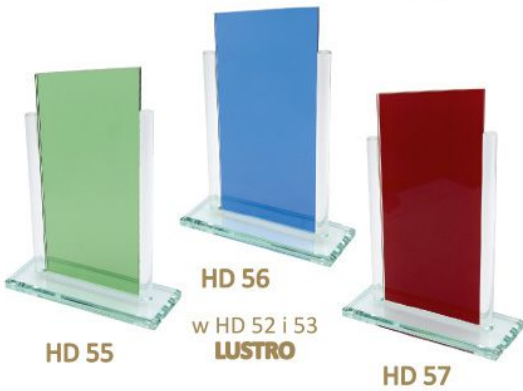

* przykład zastosowania TABLICZKI „gawerton”

HD 478

HD 478

h (cm)	cena szkła z tabliczką:
25,5	170,00 zł

Trofea szklane pakowane indywidualnie w białe pudełka

SZKŁA wycenione wraz z tabliczkami „gawerton”

HD 479

HD 479

h (cm) cena szkła
z tabliczką:
21,0 65,00 zł

* przykład
zastosowania
TABLICZKI
„gawerton”

HD 480

* grubość rurek szklanych: 1,2 cm

HD 55

HD 56

w HD 52 i 53
LUSTRO

HD 57

HD 480-482

h (cm) cena szkła
z tabliczką:
22,5 98,00 zł

HD 481

HD 482

Trofea szklane pakowane
indywidualnie w białe pudełka

SZKŁA wycenione wraz z tabliczkami „gawerton”

Trofea SZKLANE