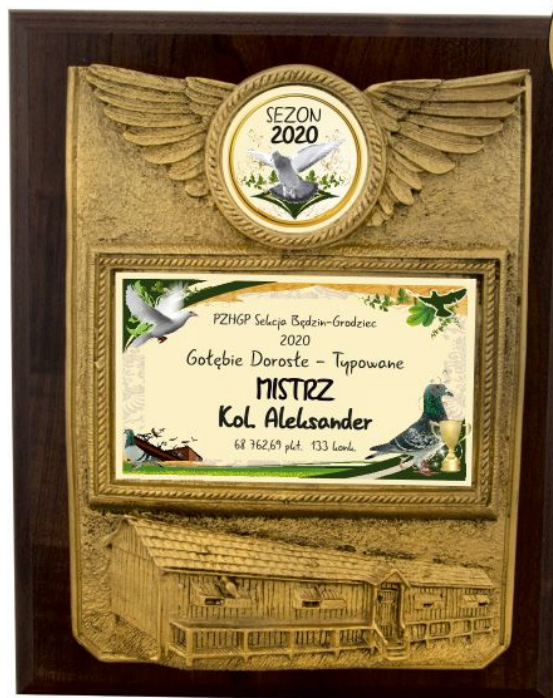

HD 453

fi/h (cm)	cena pucharu z przykrywką i gołębiem:	wymiar tabliczki:
18/110	971,00 zł	12,0x8,5

HD 454

fi/h (cm)	cena pucharu z przykrywką i gołębiem:	wymiar tabliczki:
18/110	931,00 zł	12,0x8,5

Stworzone dla prestiżu by imponować ...

GOŁĘBIE
METALOWE

HD 455

HD 456

* przykładowa tabliczka

DUŻE TABLICZKI
dla HD 443-445

HD 454

fi/h (cm)	cena pucharu z przykrywką i gołębkiem:	wymiar tabliczki:
18/110	931,00 zł	12,0x8,5

HD 456

fi/h (cm)	cena pucharu z przykrywką i gołębkiem:	wymiar tabliczki:
18/108,5	915,00 zł	12,0x8,5

Stworzone dla prestiżu by imponować ...

PLAKIETY I METALOWE RÓŻE

HD 457

HD 457

fi/h (cm)	cena plakiety z odlewem i tabliczką:	wymiar tabliczki:
20/25	120,00 zł	12,5x7,5