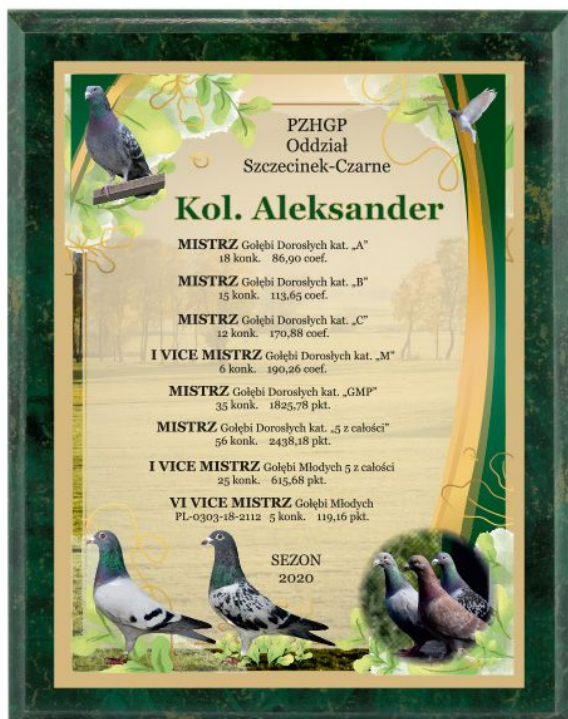

Dostępne warianty: PION / POZIOM

HD 473 - podkład deski zielony