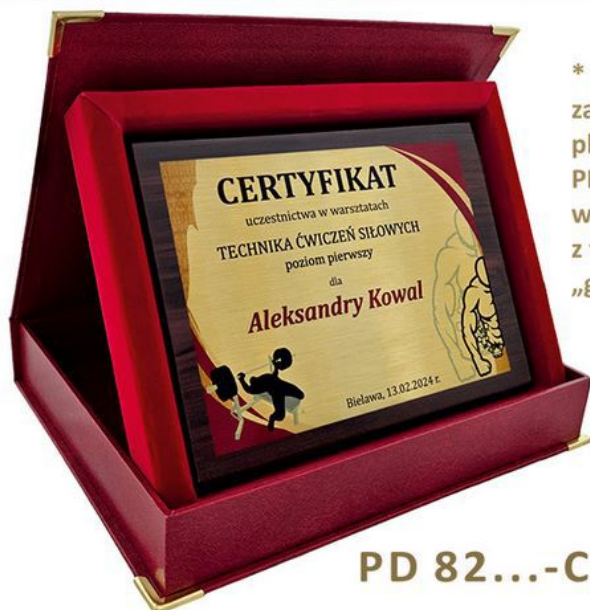

PD 82...-C

* przykład zastosowania plakiety PD 82...-C wraz z tabliczką „gawerton”