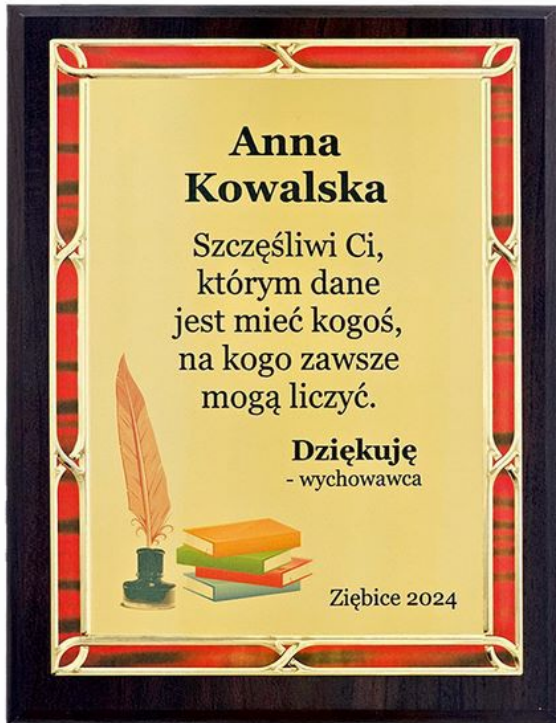

ciekawe, kolorowe blachy