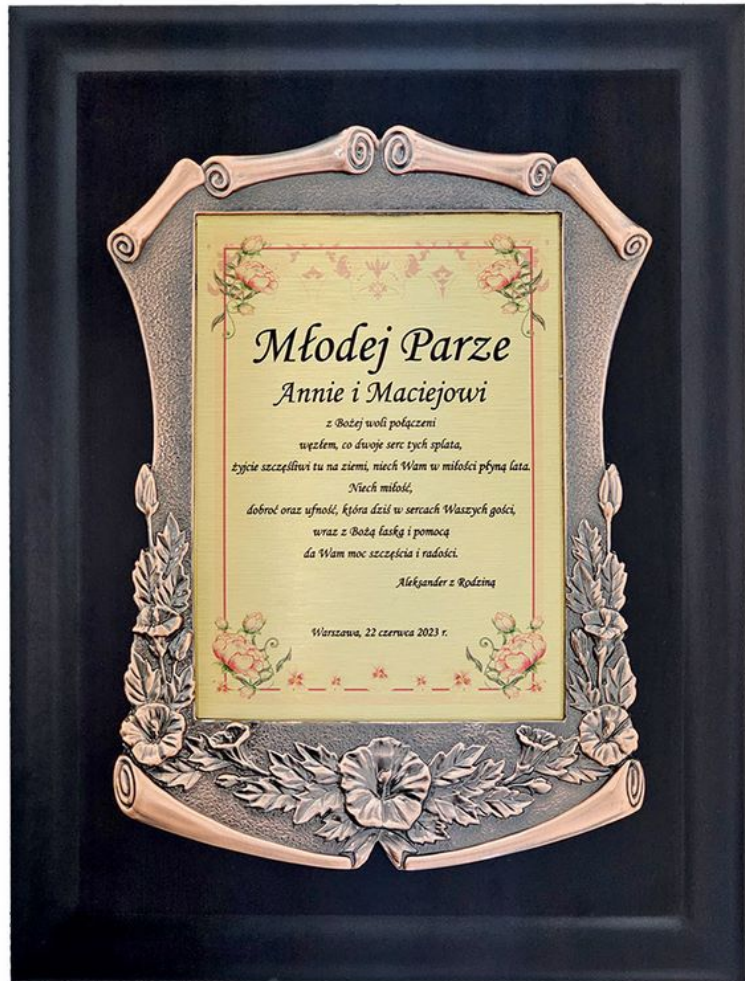

blacha METALOWA!

PD 80 DESKA MDF + BLACHA + „gawerton”

wys./szer. (cm)	cena (złote)	powierzchnia gawertonu (mm)
31/24	195,00 zł	156x116

Cena obejmuje : deskę + blachę + „gawerton”

DUŻA PLAKIETA z elementem METALOWYM !

PD 62

wys.(cm)	szer.(cm)	cena (złote)
24,5	24,0	169,00 zł

* plakieta PD 62 zastosowana wraz z przykładową figurką plastikową A 70 wliczoną w cenę (str. 168-180) i tabliczką „gawerton”