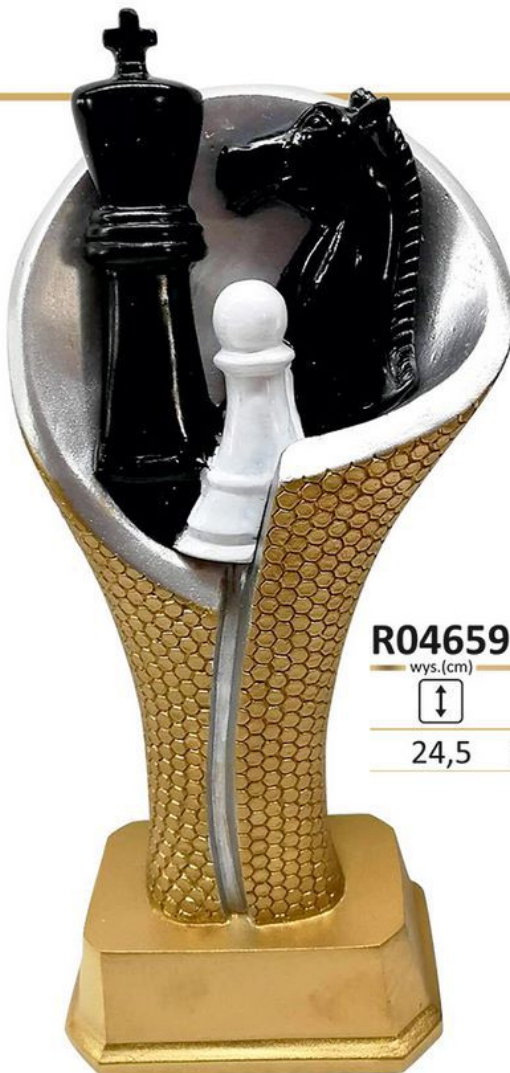

R04659.04

wys.(cm)	cena (złote)	rozmiar tabl.(cm)
↑ ↓	🏷️	📏
24,5	75,00 zł	6,0x2,2