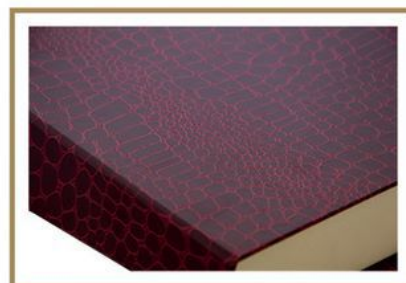

Ciekawa struktura etui.