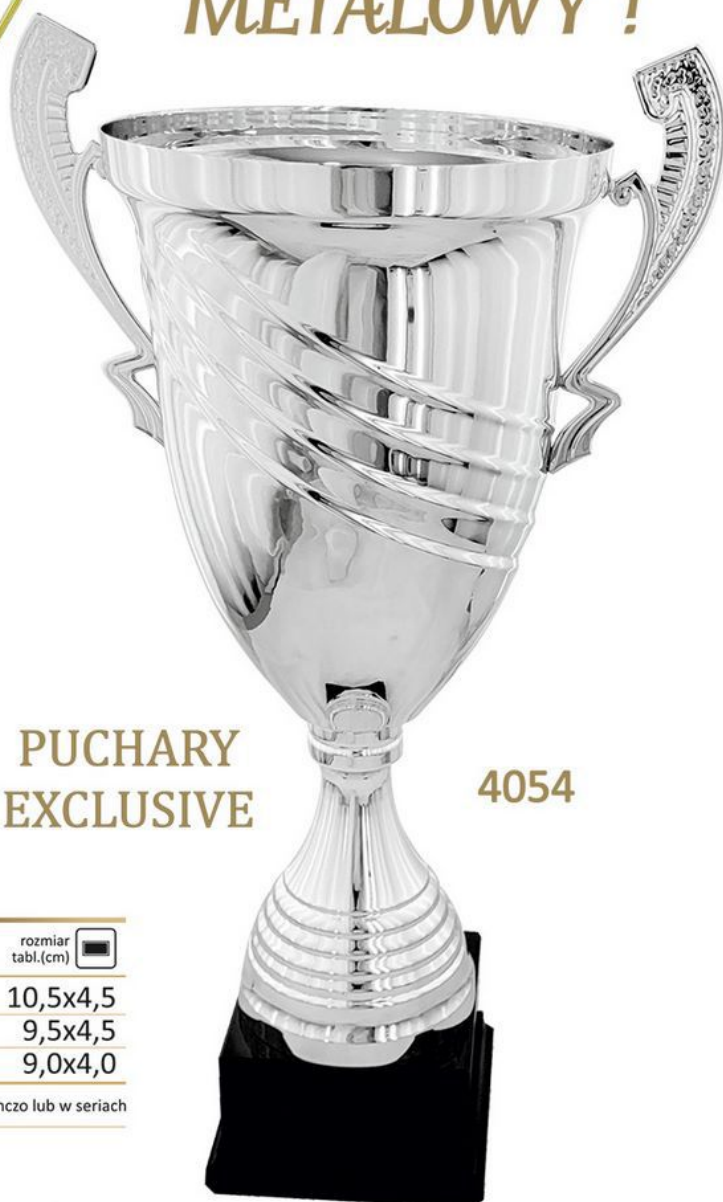

PUCHAR
4054
CAŁY
METALOWY !

4054

PUCHARY
EXCLUSIVE

4054

	śred.(cm)	wys.(cm)	cena (złote)	cena z przyk.(zł)	rozmiar tabl.(cm)
A	26	70,0	979,00 zł	1092,00 zł	15,0x6,0
B	24	64,0	850,00 zł	947,00 zł	12,5x5,5
C	22	58,0	713,00 zł	802,00 zł	12,0x5,0
D	20	53,5	569,00 zł	619,00 zł	10,5x4,5
E	18	49,0	429,00 zł	471,00 zł	9,5x4,5

☐ metal / ☐ metal / ☐ plastik