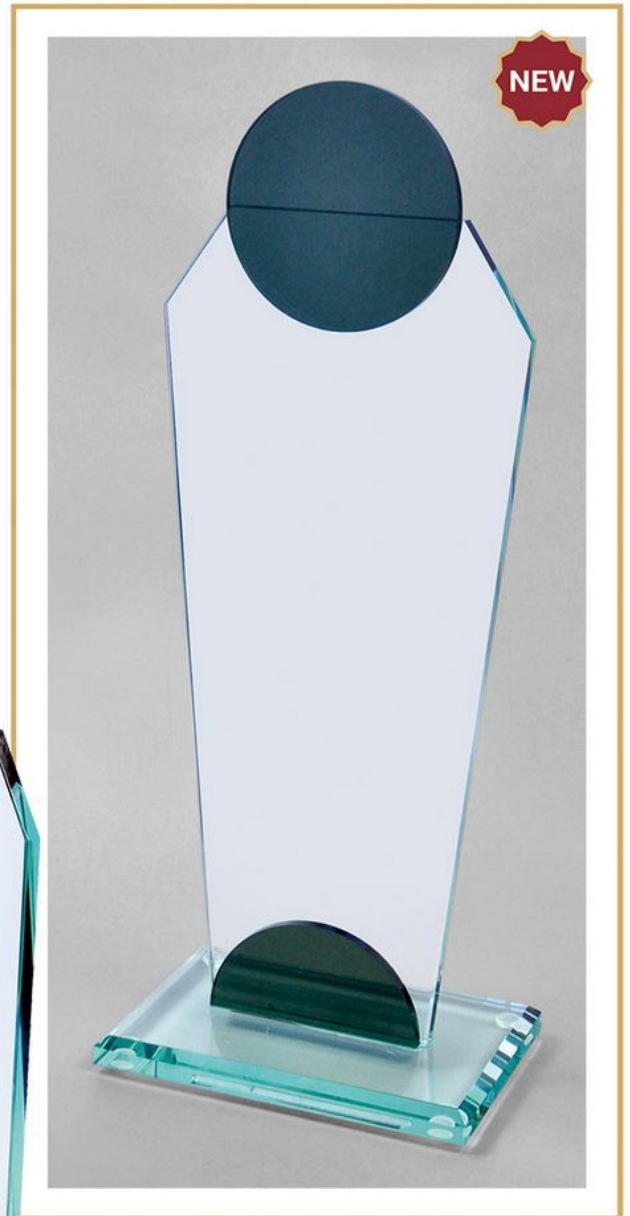

DWUKOLOROWE SZKŁO

SK 115

\* przykład zastosowania szkła SK 115 wraz z tabliczką „grawerton”

GR-SK115 GRAWERTON

symbol

sama usługa

cena (złote)

40,00 zł