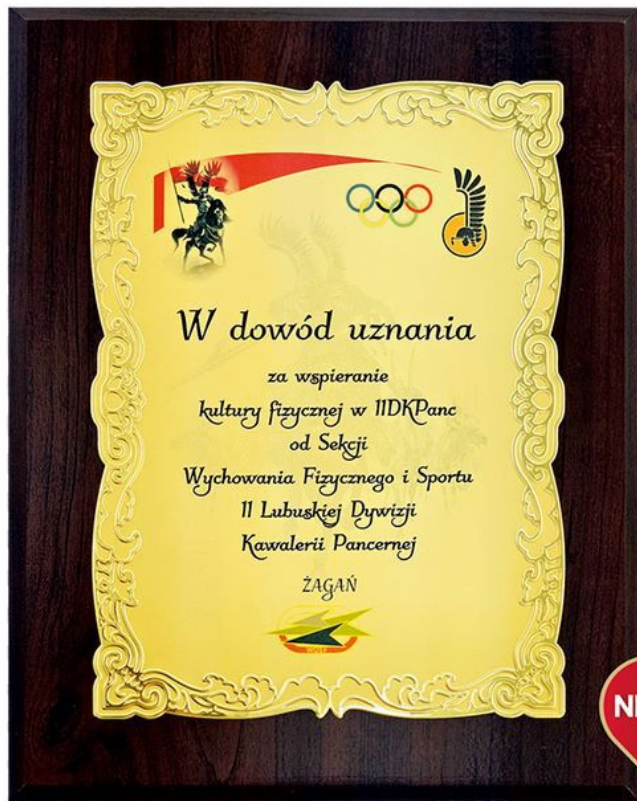

NEW

PD 72 DESKA MDF + BLACHA + „graweron”

wys./szer. (cm)	cena (złote)	powierzchnia graweronu (mm)
25/20	165,00 zł	184x134

Cena obejmuje : deskę + blachę + „graweron”

oryginalne kształty

PD 73 DESKA MDF + BLACHA + „graweron”

wys./szer. (cm)	cena (złote)	powierzchnia graweronu (mm)
25/20	165,00 zł	184x134

Cena obejmuje : deskę + blachę + „graweron”

blach metalowych

PD 74

PD 74 DESKA MDF + BLACHA + „laminat”

średnica (cm)	cena (złote)	powierzchnia laminatu (mm)
25,5	235,00 zł	178x178

Cena obejmuje : deskę + blachę + „laminat”

nietypowa
OKRĄGŁA
plakietka

NEW

z 2 podpórkami