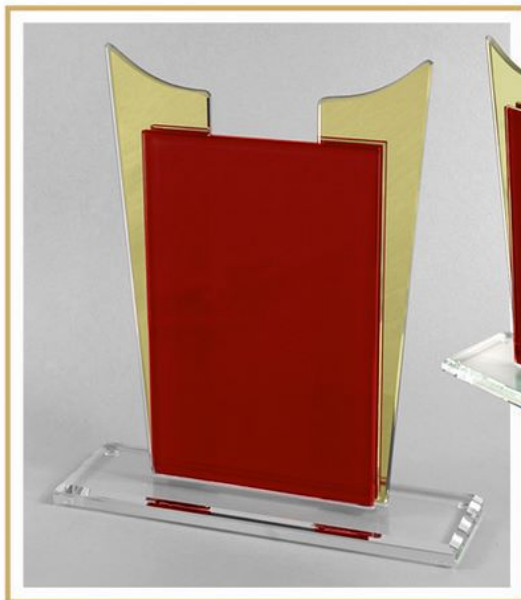

## GR-SK73

szkło + usługa „gawerton”

wys.(cm) grubość (cm)

cena (złote)

22,0

0,4

110,00 zł

OPAKOWANIE