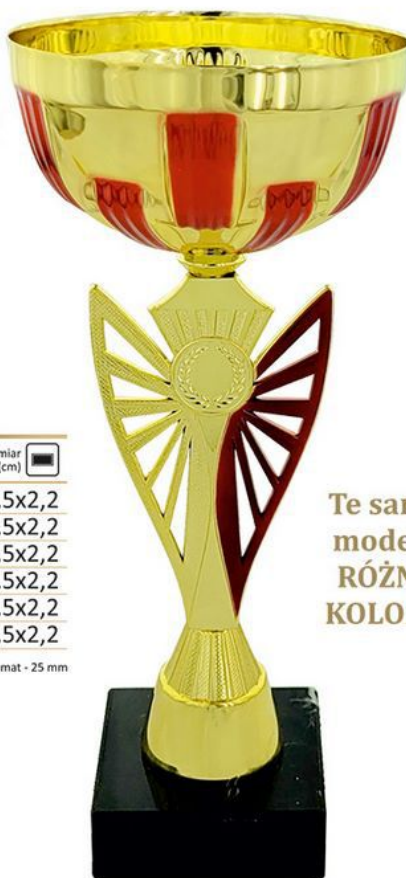

4152

Te same
modele
RÓŻNE
KOLORY.

4153

4152-4153

	śred.(cm) = wys.(cm)		cena (złoty)		cena z przyk.(zł)		rozmiar tabl.(cm)	
	Ø	↑						
A	14	31,0	90,00 zł	111,00 zł	7,5x2,2			
B	12	29,5	78,00 zł	94,00 zł	6,5x2,2			
C	12	26,0	74,00 zł	90,00 zł	6,5x2,2			
D	10	25,5	68,00 zł	80,00 zł	6,5x2,2			
E	9	24,5	67,00 zł	78,00 zł	5,5x2,2			
F	9	22,0	57,00 zł	68,00 zł	5,5x2,2			

☑ metal / ☑ plastik / ☑ kamień   emblemat - 25 mm