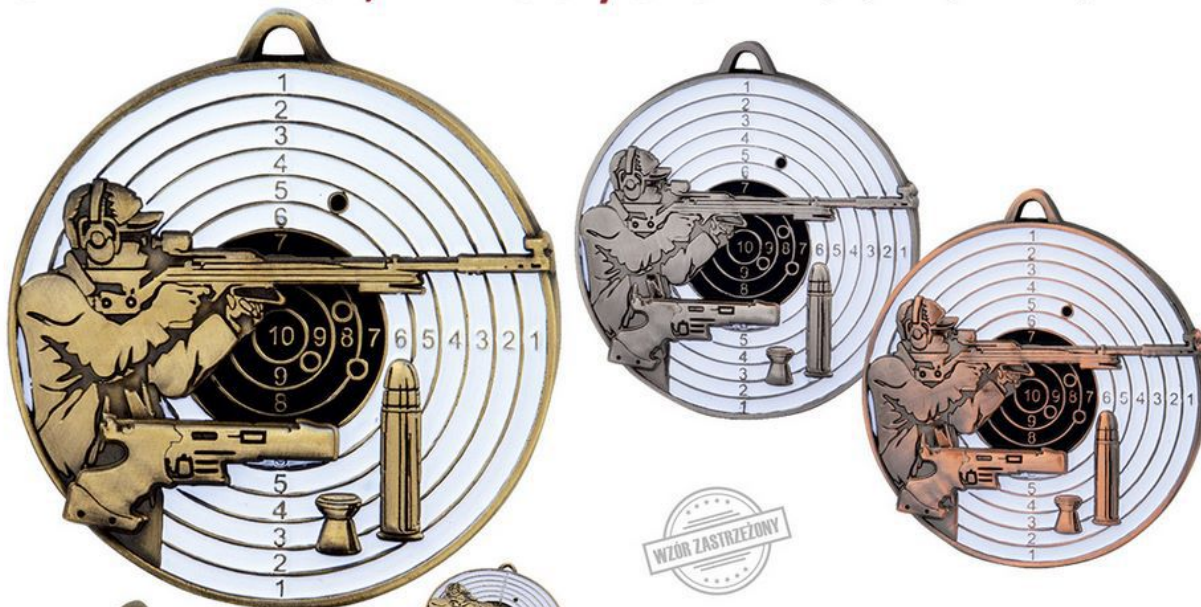

GRUBE MEDALE - 3D, 2D + kolory emalii - najwyższa jakość wykonania

WZÓR ZASTRZEŻONY