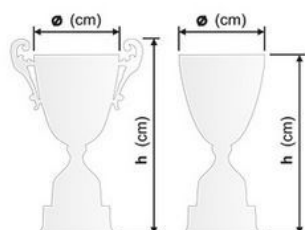

PRZYKRYWKI METALOWE

* przykłady zastosowania figurek plastikowych wędkarzy

Podane w katalogu wszystkie wysokości pucharów (h) w cm mierzone są od podstawy do kielicha i nie uwzględniają przykrywki. Przykrywka dodatkowo zwiększa wysokość pucharu, w zależności od jej średnicy.

Ponadto można zwiększyć wysokość pucharu przykręcając do przykrywki np.: figurkę plastikową lub nośnik z emblematem (str.168-180).

średnica kielicha i przykrywki	24	22	20	18	16	14	12	10	9	8	7 cm
wysokość przykrywki	8,5	8,0	7,0	6,0	5,5	5,0	4,5	3,5	3,3	3,0	2,2 cm

Wymiary podane w katalogu ze względu na proces produkcji mogą odbiegać od rzeczywistych +/-0,5cm