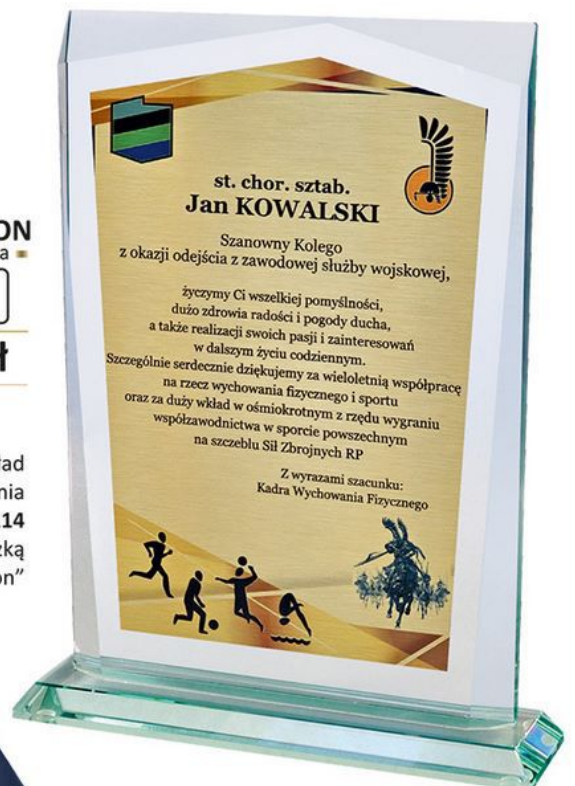

**GR-SK114 GRAWERTON**

symbol

sama usługa

cena  
(złote)

56,00 zł

\* przykład  
zastosowania  
szkła SK 114  
wraz z tabliczką  
„gawerton”

etui:  
**GRATIS**