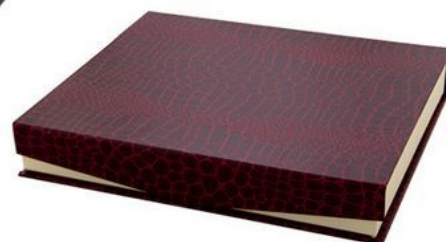

PD 67

PLAKIETA+TABLICZKA+ETUI

wys./szer.
(cm)

cena
(złote)

rozmiar
plakiety
MDF (mm)

24/29

225,00 zł

190x240

Cena obejmuje :

PLAKIETĘ (deska + tabliczka „grawerton”) oraz EKSKLUZYWNE ETUI

* przykład zastosowania plakiety PD 67 wraz z tabliczką „grawerton”

Ciekawa struktura etui.

PD 67

PLAKIETA z tabliczką i ETUI

* deska z podpórką

* wymiar deski MDF:
24 x 19 cm
* wymiar tabliczki
„grawerton” 20,5 x 15,5 cm

* podpórka z tyłu deski

* wiele możliwości prezentacji plakiety z etui

ETM 24

PLAKIETA+ETUI

wys./szer.
(cm)

cena
(złote)

rozmiar
plakiety
MDF (mm)

24/29

133,00 zł

190x240

Cena obejmuje : PLAKIETĘ (deska) oraz EKSKLUZYWNE ETUI

PLAKIETA z ETUI