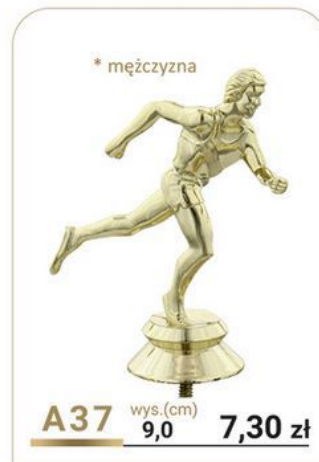

FIGURKI PLASTIKOWE * Figurki do zastosowania jako STATUETKI lub na przykrywki pucharów.